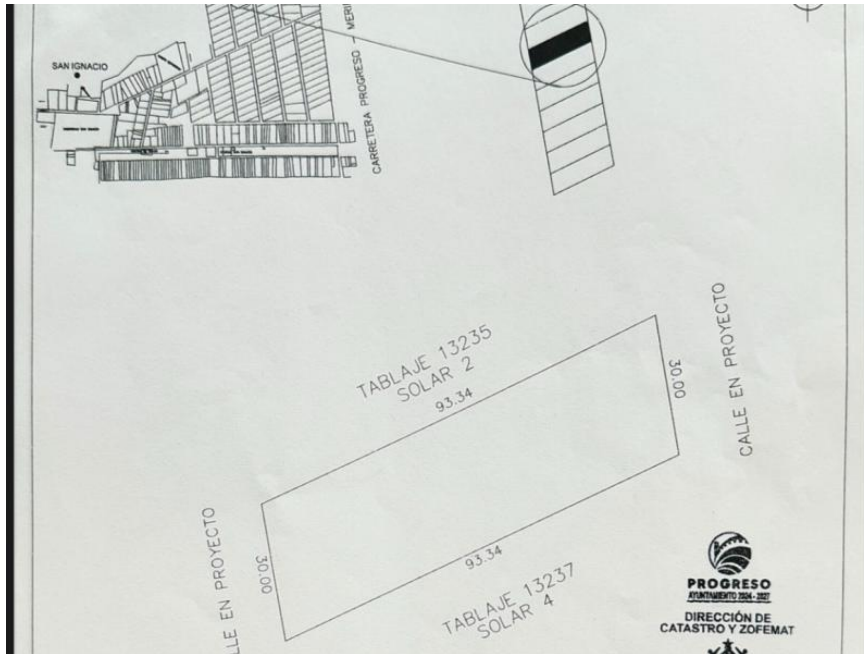

Venta de Terreno en San Ignacio, Progreso

MXN\$ 800.00

Progreso, Yucatán, México
 Clave: EB-SB8541
 Ubicación:
 Colonia: San Ignacio

Operación: Venta
 Tipo de inmueble:
 Terreno

Área: 2700 m²
 Construcción: 0 m²
 Frente: 30 m
 Fondo: 93 m

Estos 2 terrenos se pueden vender juntos o por separado, tienen 2,700m² con 30 metros de frente por 93.34 de fondo.

*Disponibilidad y Precio sujetos a cambio sin previo aviso

*Imágenes únicamente para fines ilustrativos