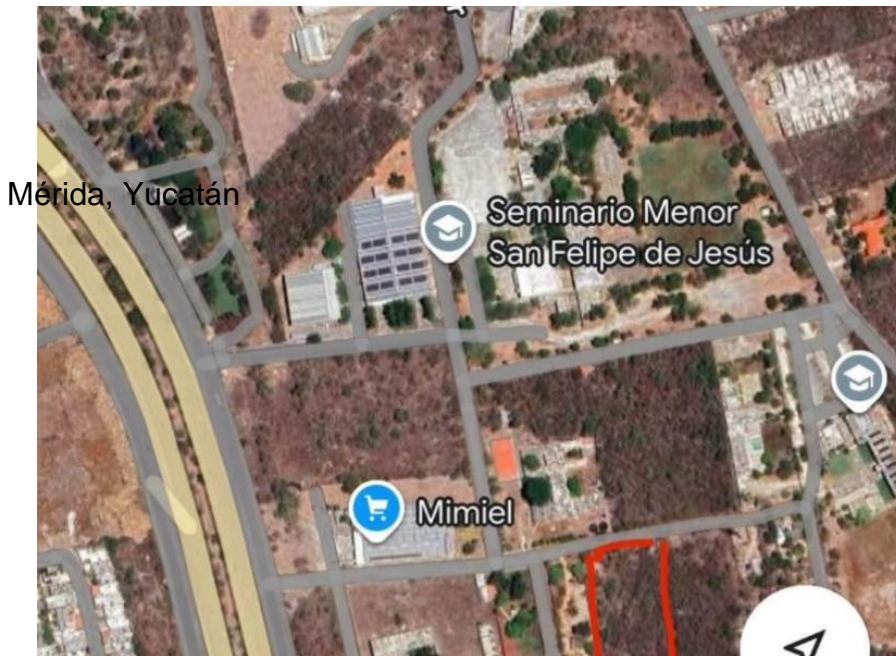

## Venta terreno periférico norte

**MXN\$ 3,000.00**

MERIDA, YUCATAN, MEXICO

Clave: VRS10-06

Ubicación: Gran San Pedro Cholul,

Colonia: SAN PEDRO CHOLUL

Operación: Venta

Tipo de inmueble:

Terreno

Área: 4939.62 m<sup>2</sup>

Construcción: 0 m<sup>2</sup>

Frente: 53 m

Fondo: 92.85 m

Magnifico terreno en venta a escasos metros de periférico norte, con salida directa a periférico y rápido acceso a carretera a Conkal-Motul. Medidas inmejorables de 53 mts de frente por 92.85 mts de fondo.

El terreno se encuentra a una cuadra de Mimiél, Seminario Menor, Colomer, etc.

Precio: \$3,000 m2