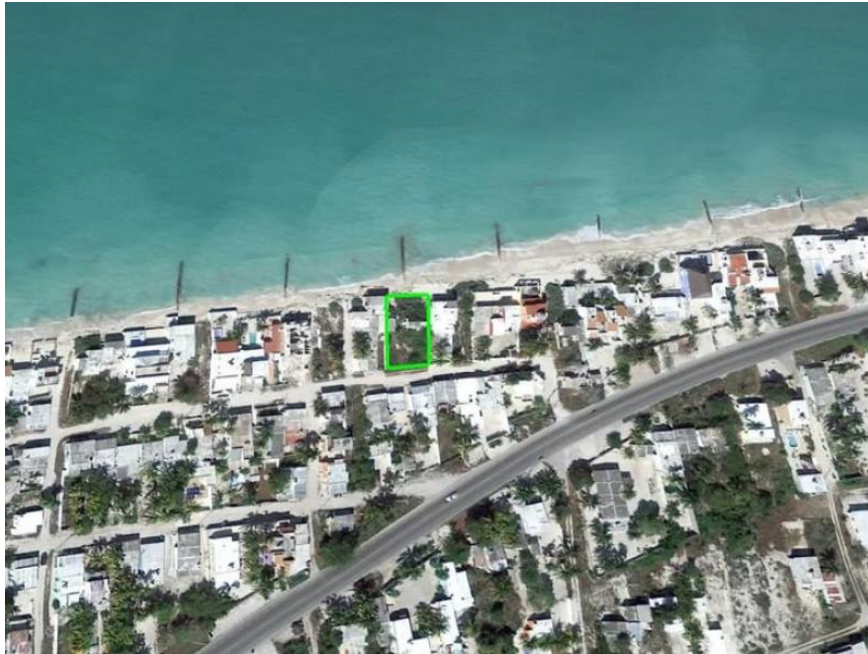

Grupo M3 Asesoría Legal e Inmobiliaria

Teléfono: 9997405993

Correo: mauricio@grupom3.com.mx

grupom3.com.mx

VENTA TERRENO FRENTE AL MAR

MXN$ 13,600,000.00

PROGRESO, YUCATAN, MEXICO

Clave: VRS03-01

Ubicación:

Colonia: CHELEM

Operación: Venta

Tipo de inmueble:

Terreno

Área: 841 m2

Construcción: 0 m2

Frente: 20.5 m

Fondo: 41.5 m

INFORMACIÓN GENERAL

Recámaras: 0

Baños: 0

Medio Baño: 0

Garage: No

Cuarto de servicio: No

Alberca: Sí

Luz: Sí

Telefonía: No

Aire acondicionado: 0

Agua potable: No

Cisterna: No

Pozo: No

Calle pavimentada: No

Alumbrado público: Sí

Amueblado: No